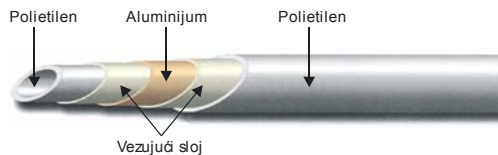

Tehničko uputstvo

- alupex cevi -

Alupex cevi su namenjene za distribuciju hladne i tople vode u instalacijama grejanja radnog pritiska 10 bara do 95°C. Alupex cevi su izrađene od 2 sloja polietilena, 2 sloja vezujućeg sloja i jednog sloja aluminijuma. Isporučuju se u koturovima od 50-200 m, u zavisnosti od dimenzije.

Dimenzije cevi:

16 x 2 mm
18 x 2 mm
20 x 2 mm
26 x 3 mm

Uputstvo za polaganje cevi:

Prilikom izvođenja grejnih/rashladnih instalacija potrebno je ispoštovati projektne zahteve, posebno imati u vidu plan fuga (polaganje cevnog registra preko razdvojnih fuga **NIJE DOZVOLJENO**). Alupex cevi su fleksibilne i mogu se polagati savijanjem pomoću adekvatnog alata, a pri tom je potrebno zadovoljiti sve standarde i norme izrade instalacija.