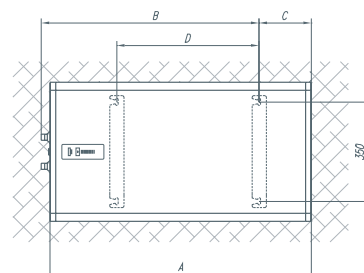

Linija STYLE

FTG SM BOJLERI

NOVO

ECO^S

Koncept kompaktnog bojlera sa dva samostalna, hidraulički povezana kazana omogućuje optimalno korišćenje prostora prilikom postavljanja u odnosu na litražu. Opremljen je elektronskom upravljačkom jedinicom sa 7 LED pokazivačem, koji zadržava logičnost prikaza i podešavanja bez obzira na način postavljanja: uspravno ili vodoravno na zid. Priklučci za vodu napravljeni su u skladu sa normama DIN, što omogućava jednostavno priključivanje na vodovodnu mrežu.

MODEL	FTG 50 SM	FTG 80 SM	FTG 100 SM
A [mm]	920	1350	1635
B [mm]	765	1195	1365
C [mm]	185	185	300
D [mm]	500	930	1100
E [mm]	100	100	100
F [mm]	100	100	100
G [mm]	350	350	350