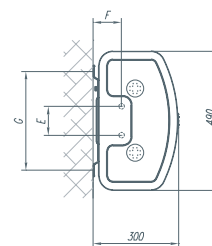

Linija STYLE

FTG SM BOJLERI

NOVO

ECO^S

Koncept kompaktnog bojlera sa dva samostalna, hidraulički povezana kazana omogućuje optimalno korišćenje prostora prilikom postavljanja u odnosu na litražu. Opremljen je elektronskom upravljačkom jedinicom sa 7 LED pokazivačem, koji zadržava logičnost prikaza i podešavanja bez obzira na način postavljanja: uspravno ili vodoravno na zid. Priklučci za vodu napravljeni su u skladu sa normama DIN, što omogućava jednostavno priključivanje na vodovodnu mrežu.

MODEL	FTG 50 SM	FTG 80 SM	FTG 100 SM
A [mm]	920	1350	1635
B [mm]	765	1195	1365
C [mm]	185	185	300
D [mm]	500	930	1100
E [mm]	100	100	100
F [mm]	100	100	100
G [mm]	350	350	350