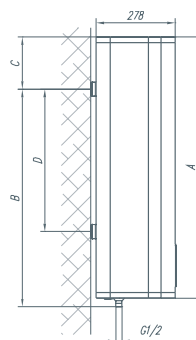

Linija STYLE

FTG SM BOJLERI

NOVO

ECO^S

Koncept kompaktnog bojlera sa dva samostalna, hidraulički povezana kazana omogućuje optimalno korišćenje prostora prilikom postavljanja u odnosu na litražu. Opremljen je elektronskom upravljačkom jedinicom sa 7 LED pokazivačem, koji zadržava logičnost prikaza i podešavanja bez obzira na način postavljanja: uspravno ili vodoravno na zid. Priklučci za vodu napravljeni su u skladu sa normama DIN, što omogućava jednostavno priključivanje na vodovodnu mrežu.

MODEL	FTG 50 SM	FTG 80 SM	FTG 100 SM
A [mm]	920	1350	1635
B [mm]	765	1195	1365
C [mm]	185	185	300
D [mm]	500	930	1100
E [mm]	100	100	100
F [mm]	100	100	100
G [mm]	350	350	350