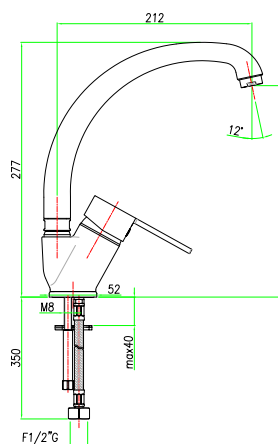

art. 77 CR 4310

Jednoručna baterija za sudoperu tip labud, visina 20cm, brinoks veze 35cm 1/2"x3/8"