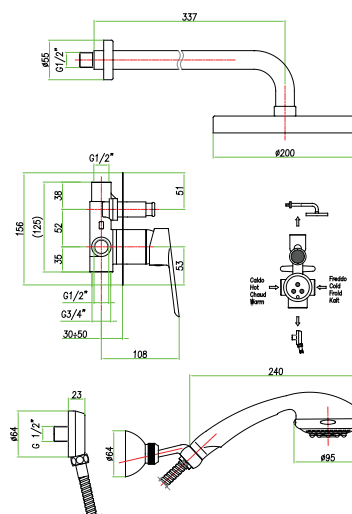

art. 81 CR 6519

Ugradni sklop za tuš kadu, komplet sa prebacivačem, tuš ružom Ø200mm, tuš crevom i ručicom