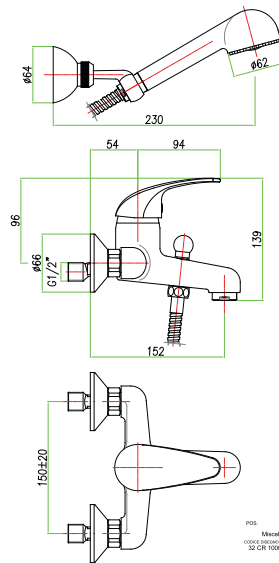

art. 32 CR 1000

Jednoručna baterija za kadu sa ručnim tušem