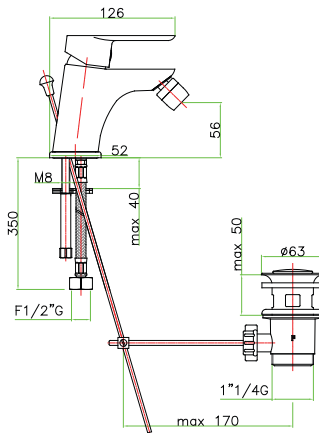

KEVON

art. 81 CR 8130

Jednoručna baterija za bide, brinoks veze 35cm 1/2"x3/8" i podsklop 5/4"