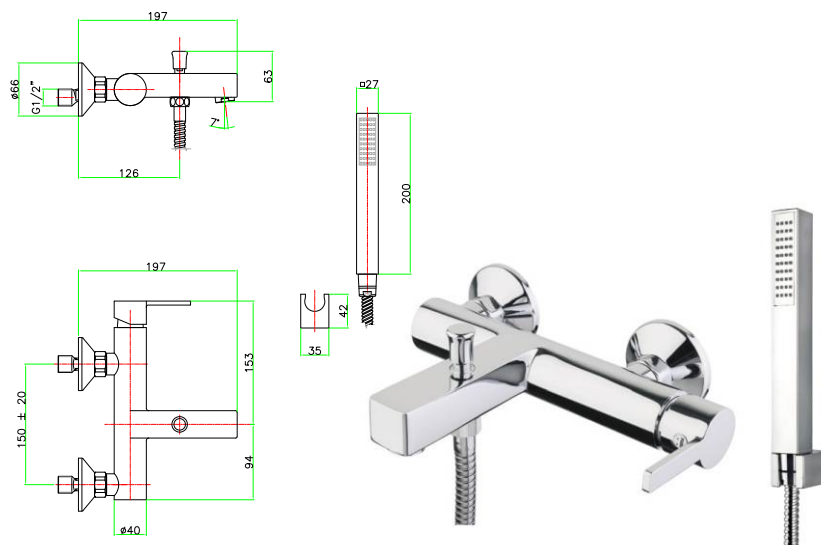

KATANA

art. 77 CR 7550

Jednoručna baterija za kadu sa ručnim tušem

art. 77 CR 7520

Jednoručna baterija za umivaonik, brinoks veze 35cm 1/2"x3/8" i podsklop 5/4"