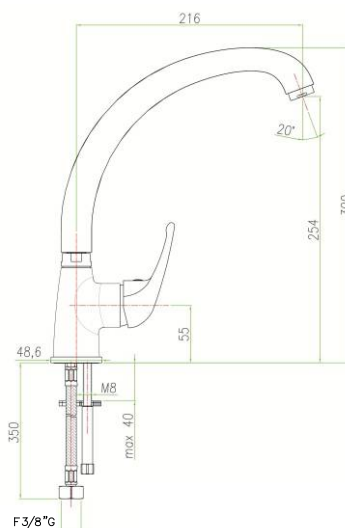

art. 41 CR 4631

Jednoručna baterija za sudoperu, tip labud,
brinoks veze 35cm 1/2"x3/8" i podsklop 5/4"