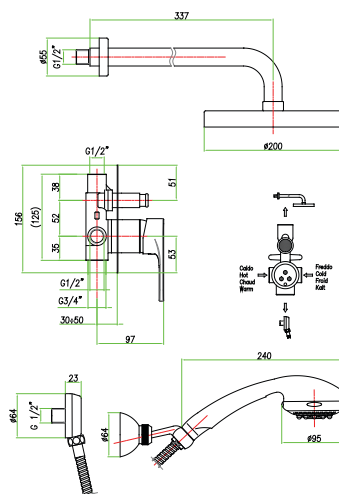

art. 75 CR 6519

Ugradni sklop za tuš kadu sa dva izlaza, komplet sa prebacačem, tuš ružom Ø200mm, tuš crevom i ručicom