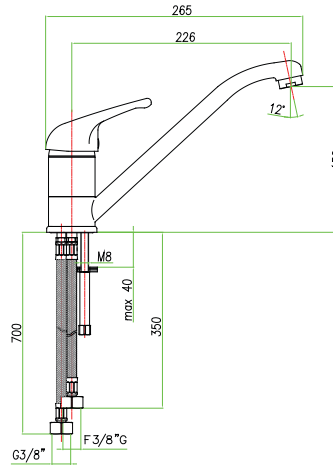

art. 39 CR 4090

Jednoručna baterija za sudoperu NM sa tri
cevi, brinoks veze 35cm 1/2"x3/8"