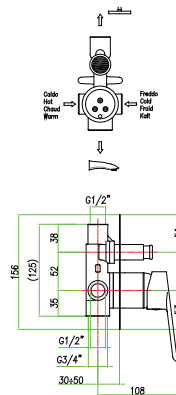

KEVON

art. 81 CR 6517

Ugradni sklop za tuš kadu sa dva izlaza