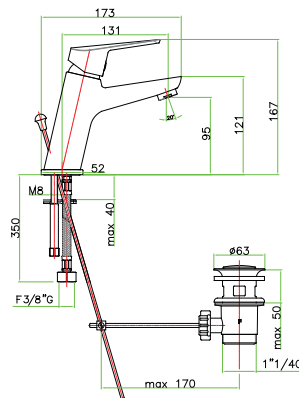

art. 86 CR 8110

Jednoručna baterija za umivaonik, brinoks veze 35cm 1/2"x3/8" i podsklop 5/4"