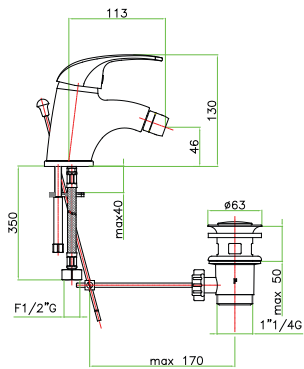

MAX

art. 32 CR 3210

Jednoručna baterija za bide, brinoks veze 35cm 1/2"x3/8" i podsklop 5/4"