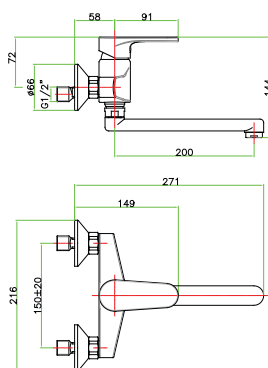

art. 75 CR 6550

Jednoručna zidna baterija za sudoperu,
prava lula dužine 20cm