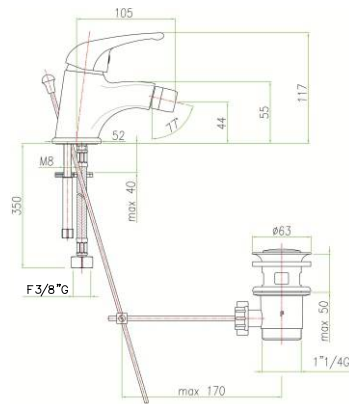

ALTURA

art. 41 CR 3710

Jednoručna baterija za bide,
brinoks veze 35cm 1/2"x3/8" i podsklop 5/4"