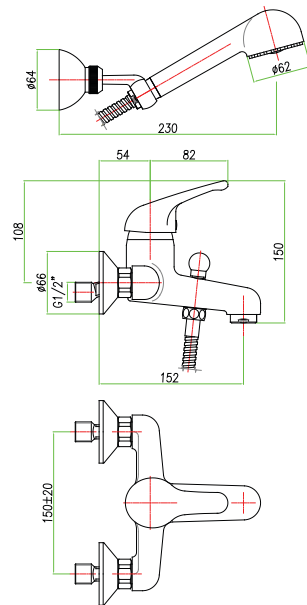

KING

art. 39 CR 1000
Jednoručna baterija za kadu sa ručnim tušem