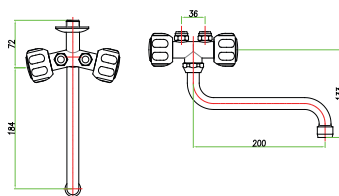

art. 30 0355 00

Dvoručna zidna baterija za sudoperu VM