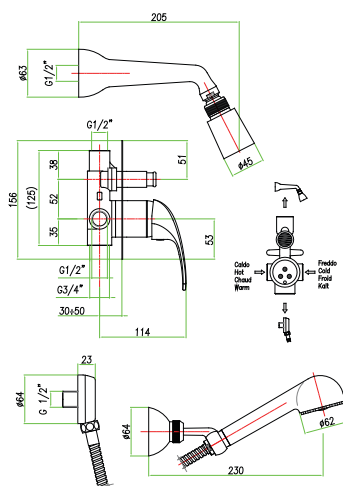

art. 32 CR 1335

Ugradni sklop za tuš kadu sa dva izlaza,
komplet sa prebacivačem, tuš ružom
Ø45mm, tuš crevom i ručicom