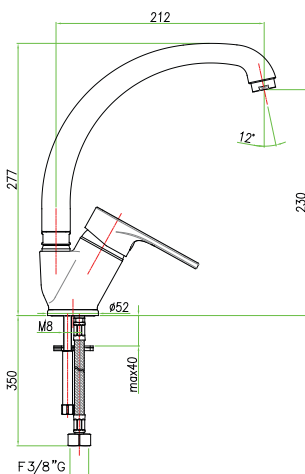

art. 75 CR 4310

Jednoručna baterija za sudoperu tip labud,
visina 20cm, brinoks veze 35cm 1/2"x3/8"