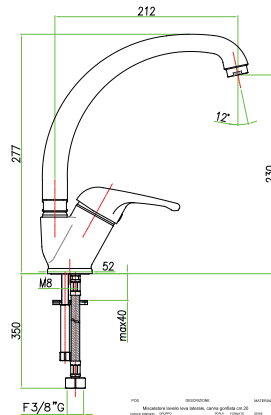

art. 39 CR 4310

Jednoručna baterija za sudoperu tip
labud, visina 20cm, brinoks veze 35cm
1/2"x3/8"