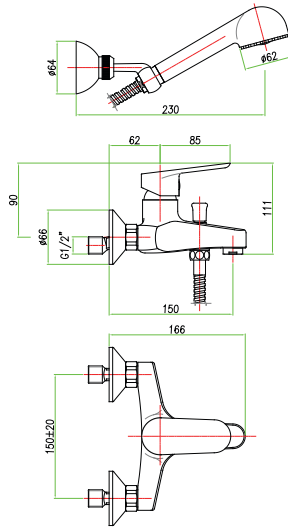

art. 81 CR 150

Jednoručna baterija za kadu sa ručnim tušem