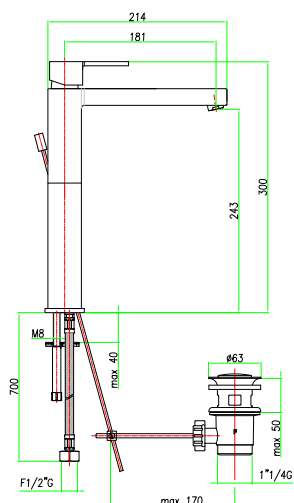

KATANA

art. 77 CR 7525

Jednoručna baterija za umivaonik, visoka sa ekstenzijom od 15cm, brinoks veza 70cm 1/2"x3/8" i podsklop 5/4"