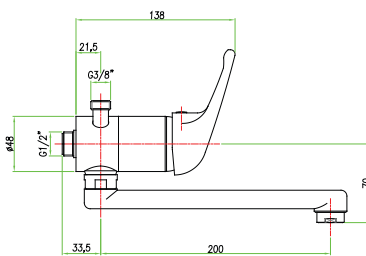

KING

art. 39 CR 34280

Jednoručna zidna baterija za sudoperu VM