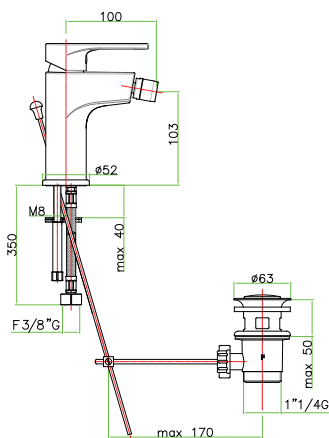

KYMA

art. 75 CR 6530

Jednoručna baterija za bide,
brinoks veze 35cm 1/2"x3/8" i podsklop 5/4"