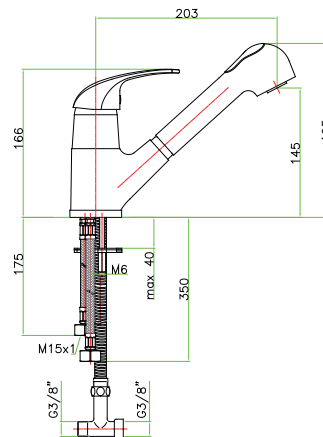

art. 32 CR 4020

Jednoručna baterija za sudoperu, tip frizerska NM, fleks crevo 35cm