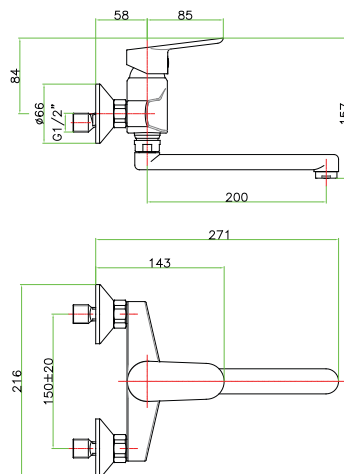

art. 81 CR 6550

Jednoručna zidna baterija za sudoperu, 20cm prava lula