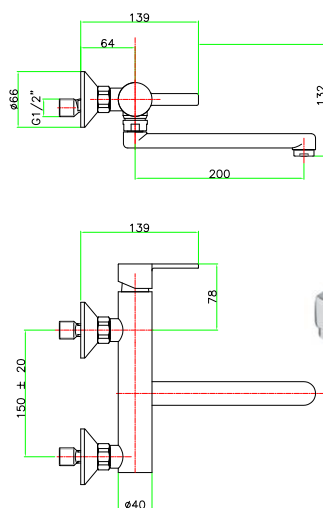

art. 77 CR 7540

Jednoručna zidna baterija za sudoperu