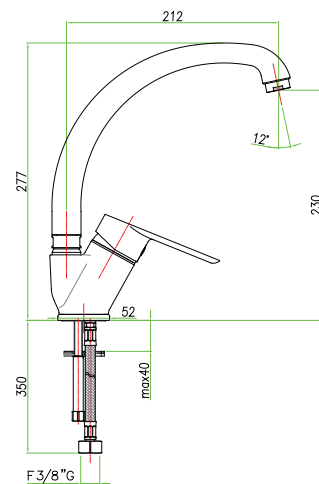

art. 81 CR 4310

Jednoručna baterija za sudoperu tip labud, visina 30cm, brinoks veze 35cm 1/2"x3/8"