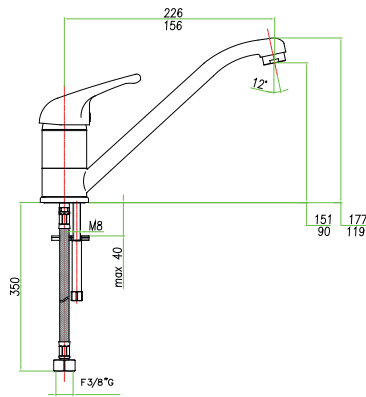

art. 39 CR 4110

Jednoručna baterija za sudoperu,
brinoks veze 35cm 1/2"x3/8"