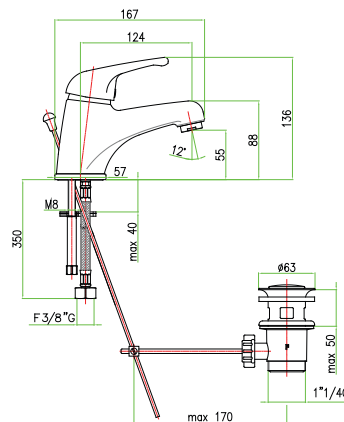

art. 39 CR 2210
Jednoručna baterija za umivaonik,
brinoks veze 35cm 1/2"x3/8" i podsklop 5/4"