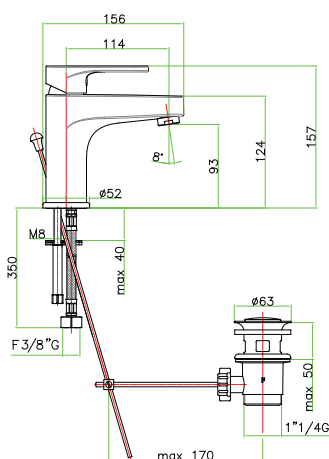

art. 75 CR 6520

Jednoručna baterija za umivaonik, brinoks veze 35cm 1/2"x3/8" i podsklop 5/4"