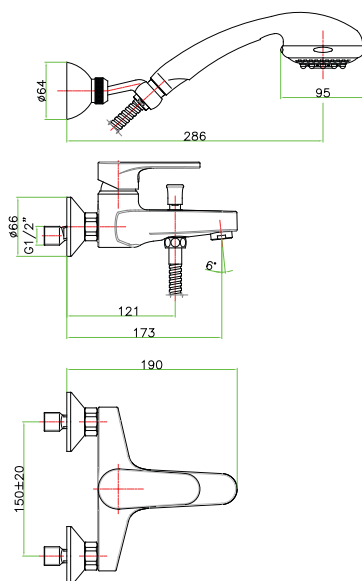

art. 75 CR 6500

Jednoručna baterija za kadu sa ručnim tušem