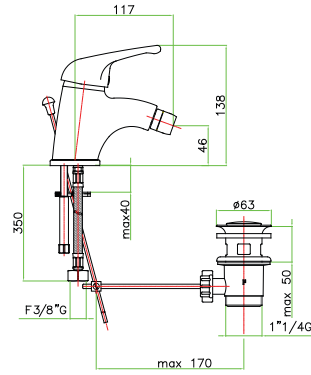

KING

art. 39 CR 3210

Jednoručna baterija za bide,
brinoks veze 35cm 1/2"x3/8" i podsklop 5/4"