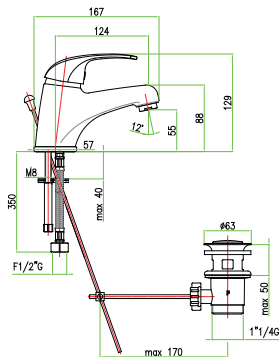

art. 32 CR 2210

Jednoručna baterija za umivaonik, brinoks veze 35cm 1/2"x3/8" i podsklop 5/4"