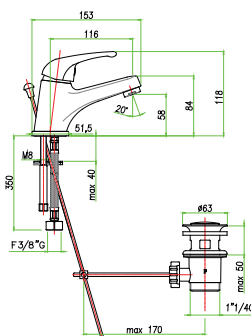

## art. 30 0355 00

Dvoručna zidna baterija za sudoperu VM

**art. 41 CR 1500**

Jednoručna baterija za kadu sa ručnim tušem

**art. 41 CR 2710**

Jednoručna baterija za umivaonik, brinoks veze 35cm 1/2"x3/8" i podsklop 5/4"