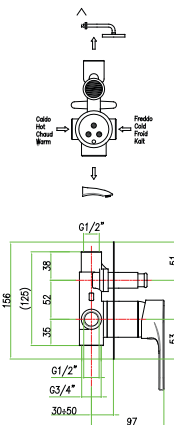

KYMA

art. 75 CR 6517

Ugradni sklop za tuš kadu sa dva izlaza