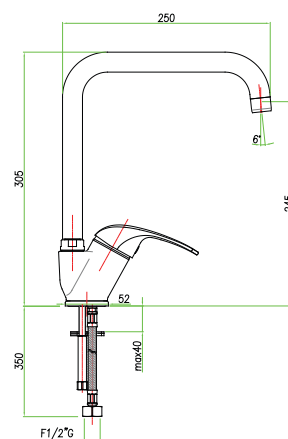

art. 32 CR 4360

Jednoručna baterija za sudoperu, brinoks veze 35cm 1/2"x3/8"