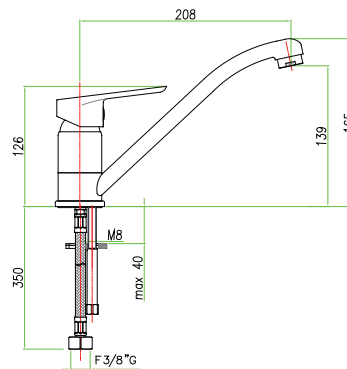

art. 81 CR 4510

Jednoručna baterija za sudoperu, sa dve cevi - brinoks veze 35cm 1/2"x3/8"