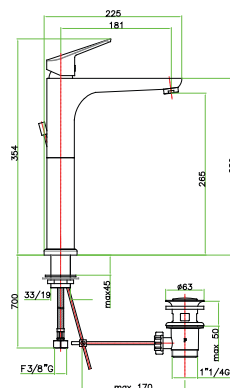

art. 86 CR 8126

Jednoručna baterija za umivaonik, visoka sa ekstenzijom od 15cm, brinoks veza 70cm 1/2"x3/8" i podsklop 5/4"