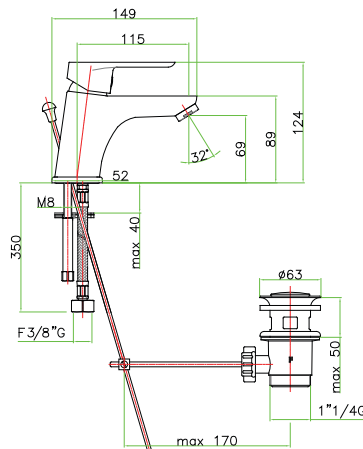

art. 81 CR 8120

Jednoručna baterija za umivaonik, brinoks veze 35cm 1/2"x3/8" i podsklop 5/4"