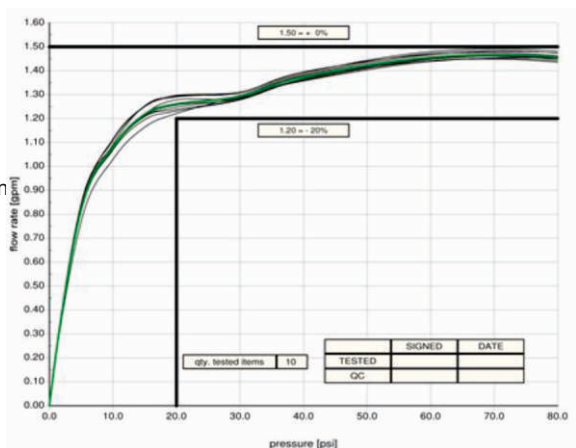

Regulator protoka pca 1,5 gpm za kuhinju

Mi isporučujemo naše slavine za kadu, umivaonik, bide i kuhinju sa aeratorom koji daje maksimalni protok od 1.5 galona po metru (gpm) ispod 6l/min, kao maksimalni zahtev po svim standardima. Novi Aerator od 1.5 gpm osnaživanje 1,5 gpm garantuje:

- Sistem uštede vode: zgodan i jeftin način za uštedu vode i energije kada koristite baterije
- Pritisak kompenzuje skoro konstantnim protokom od 0,8-6 bara (80-600 kPa)
- Obskrbljuje sve izlaze ravnomerno sa vodom
- Pruža mlaz vode pez prskanja
- Integrisani filter protiv začepjenja i skupljanja sedimenata čestica
- Gotovo nesalomljivi jednodelni umetak osigurava duži radni vek baterije,
- Jednostavno čišćenje kamenca