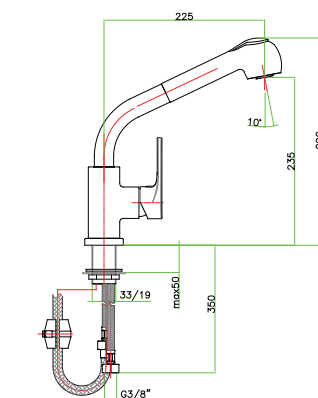

art. 75 CR 5431

Jednoručna baterija za sudoperu tip frizerska,
fleks crevo 45cm