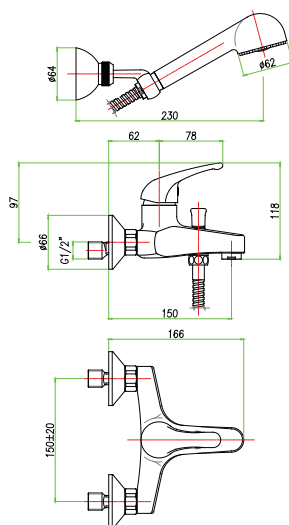

## art. 30 0355 00

Dvoručna zidna baterija za sudoperu VM

**art. 41 CR 1500**

Jednoručna baterija za kadu sa ručnim tušem

**art. 41 CR 2710**

Jednoručna baterija za umivaonik, brinoks veze 35cm 1/2"x3/8" i podsklop 5/4"