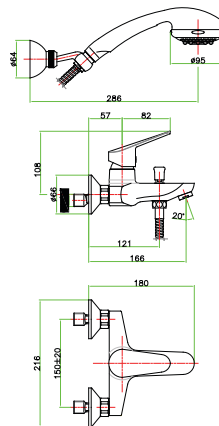

KYRO

art. 86 CR 815

Jednoručna baterija za kadu sa ručnim tušem

art. 86 CR 8110

Jednoručna baterija za umivaonik, brinoks veze 35cm 1/2"x3/8" i podsklop 5/4"

art. 86 CR 8126

Jednoručna baterija za umivaonik, visoka sa ekstenzijom od 15cm, brinoks veza 70cm 1/2"x3/8" i podsklop 5/4"