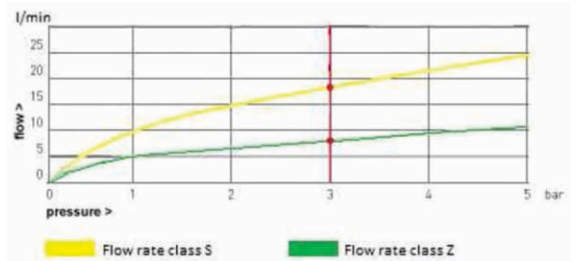

PREDNOSTI SLAVINE OPREMLJENE SA EKO AERATORIMA

Aerator sa niskim protokom vode 7,5 l/min

Nizak protok vode aerator ima na 7,5 l/min protoka pri pritisku od 3 bara. Pripada klasi Z. Uobičajeno, aeratori imaju protok od oko 17°C na 3 bara i pripadaju klasi S.

Razlika, što je sasvim evidentno iz grafikona, nije tako vidljiva dok koristite slavinu. U stvari, intenzitet mlaza je isti: samo se količina protoka vode menja, zbog prisustva vazduha.