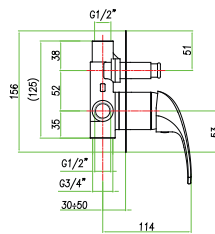

MAX

art. 32 CR 1331

Ugradni sklop za tuš kadu sa dva izlaza